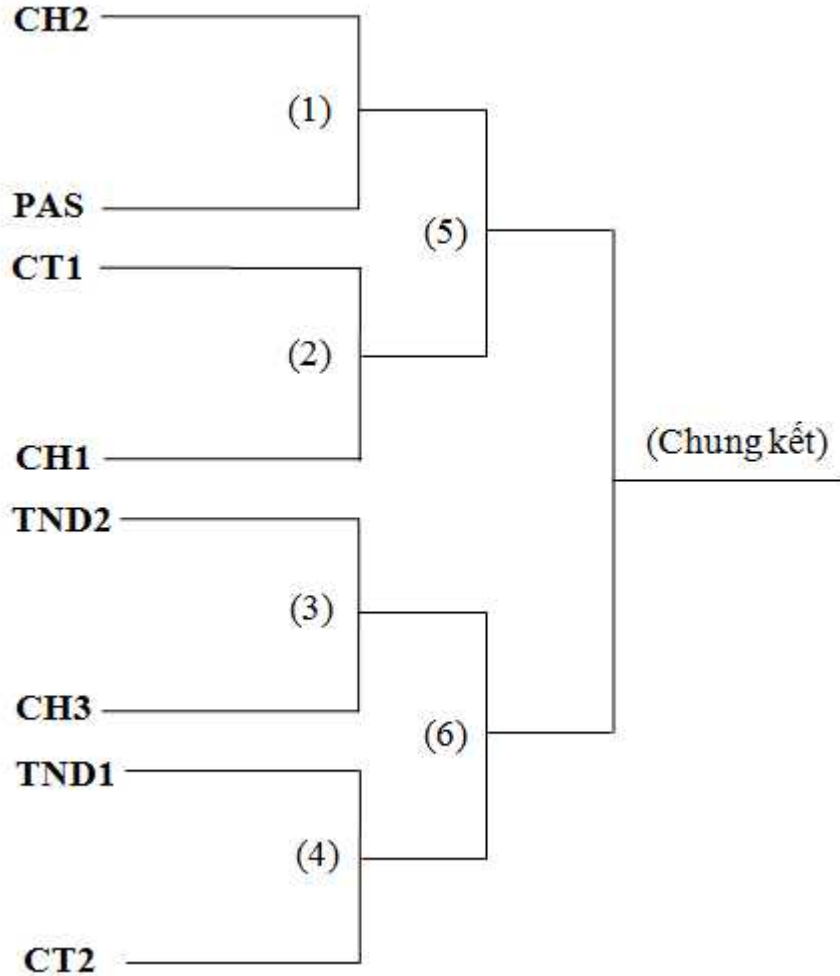

HỘI THAO HỌC SINH TRƯỜNG QUỐC TẾ Á CHÂU

Năm học 2015 – 2016

MÔN BÓNG ĐÁ KHUẾ P3

SƠ THI:

LỊCH THI:

Gi /ngày	Tr n	i	Ghi chú
24/05/2016	1	CH2 – PAS	
	2	CT1 – CH1	
	3	TND2 – CH3	
	4	TND1 – CT2	
	5	Th ng tr n 1 – th ng tr n 2	
	6	Th ng tr n 3 – th ng tr n 4	
27/05/2016	7	Thua tr n 5 – thua tr n 6	Tranh h ng 3
	8	Th ng tr n 5 – th ng tr n 6	Chung k t